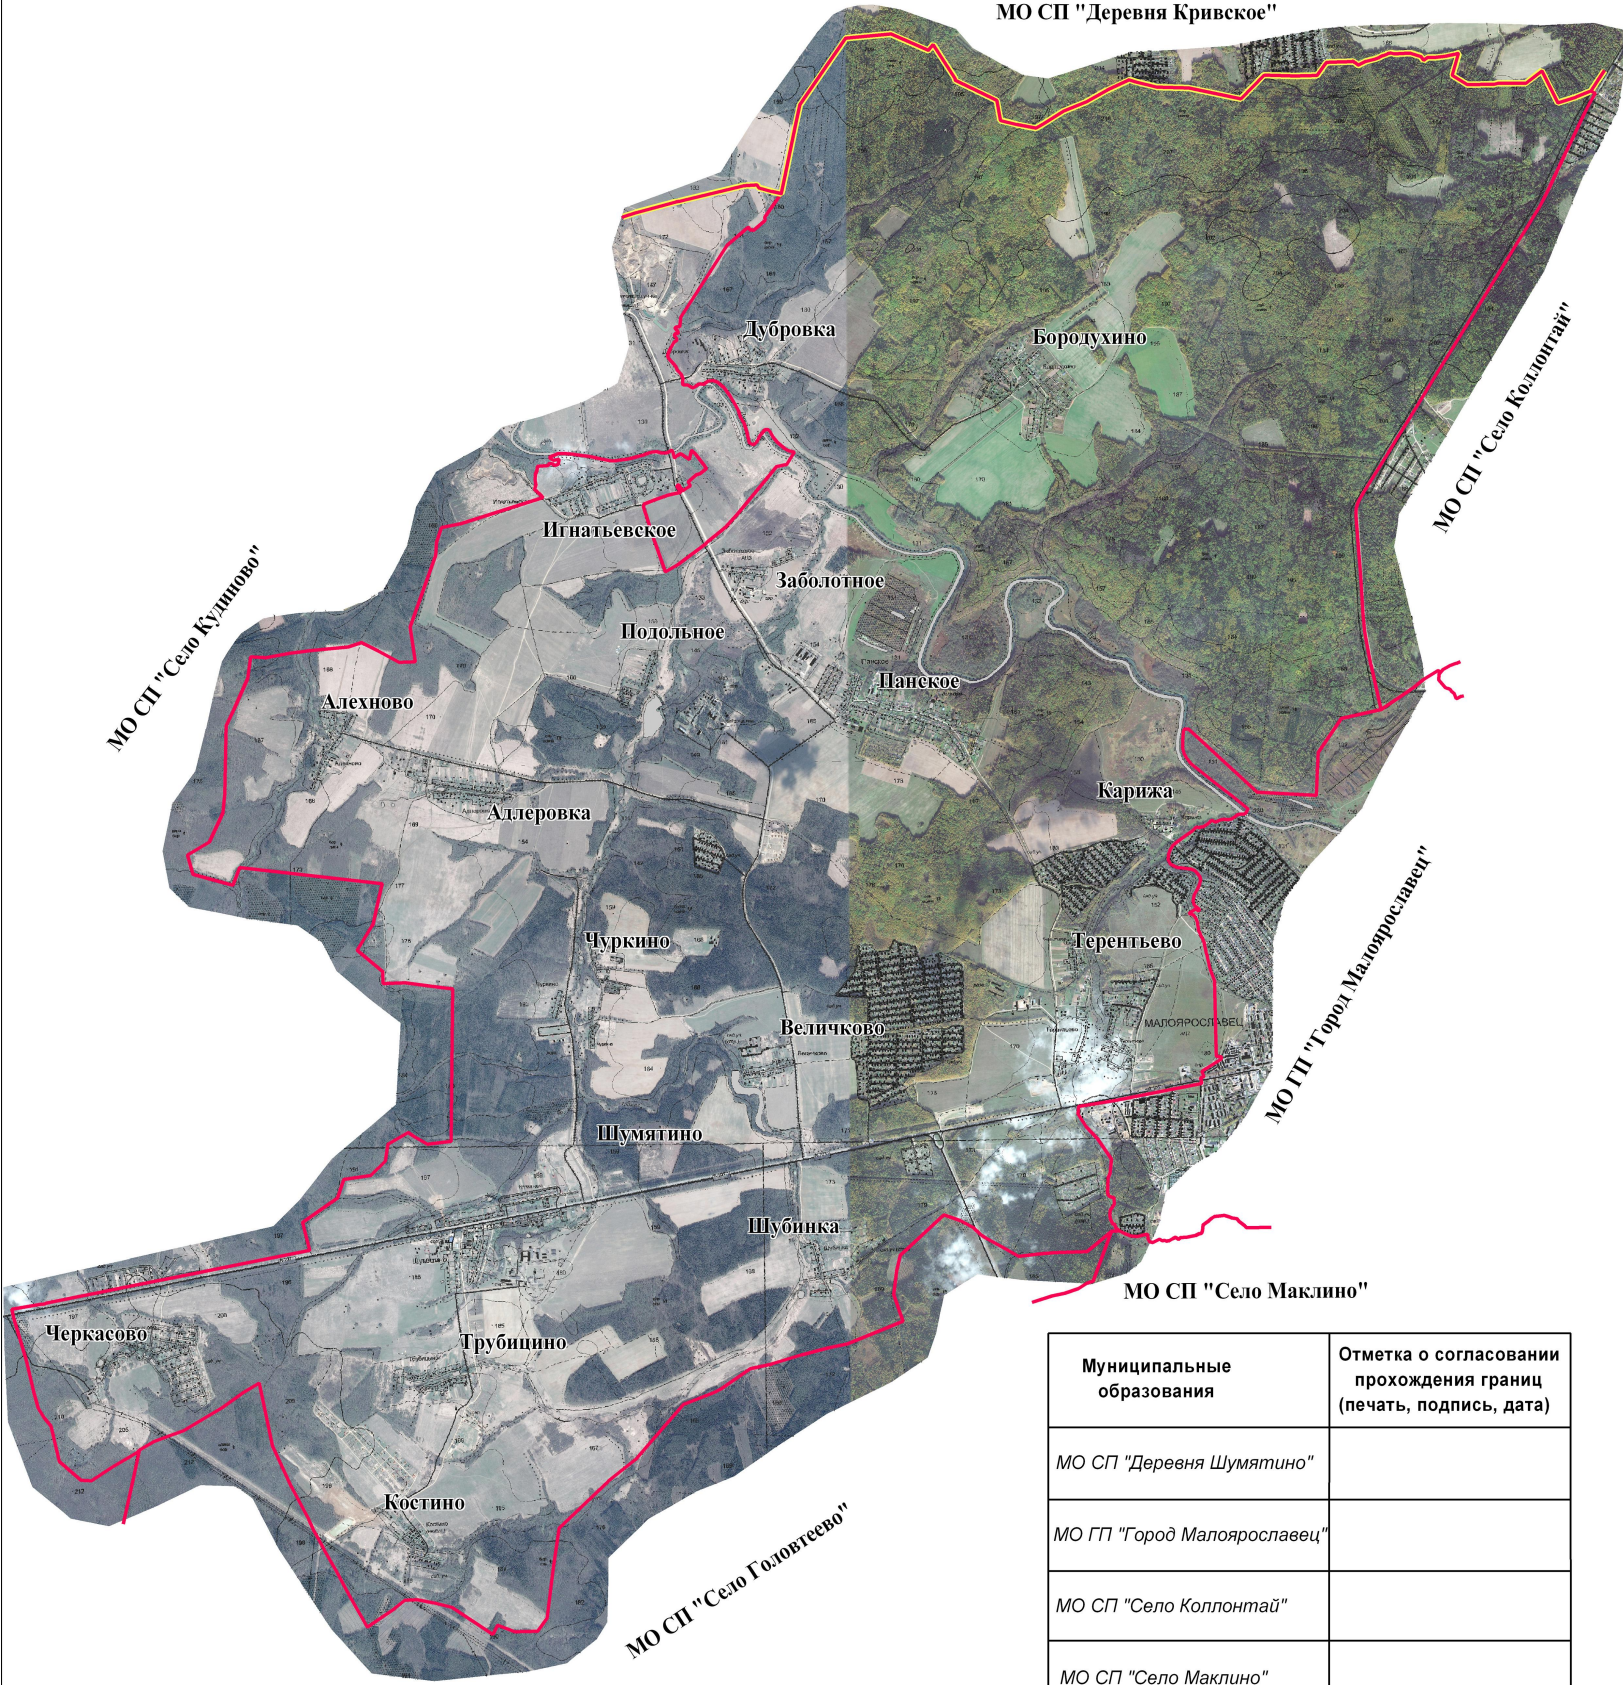

**ПРОЕКТ ГРАНИЦЫ МО СП "ДЕРЕВНЯ ШУМЯТИНО"
МАЛОЯРОСЛАВЕЦКОГО РАЙОНА КАЛУЖСКОЙ ОБЛАСТИ**

МР "БОРОВСКИЙ РАЙОН"

МО СП "Деревня Кривское"

Масштаб 1:25 000

Условные обозначения:

- граница муниципального района
- проектная граница муниципального образования

Муниципальные образования	Отметка о согласовании прохождения границ (печать, подпись, дата)
МО СП "Деревня Шумятино"	
МО ГП "Город Малоярославец"	
МО СП "Село Коллонтай"	
МО СП "Село Маклино"	
МО СП "Село Головтеево"	
МО СП "Село Кудиново"	
МР "Боровский район"	