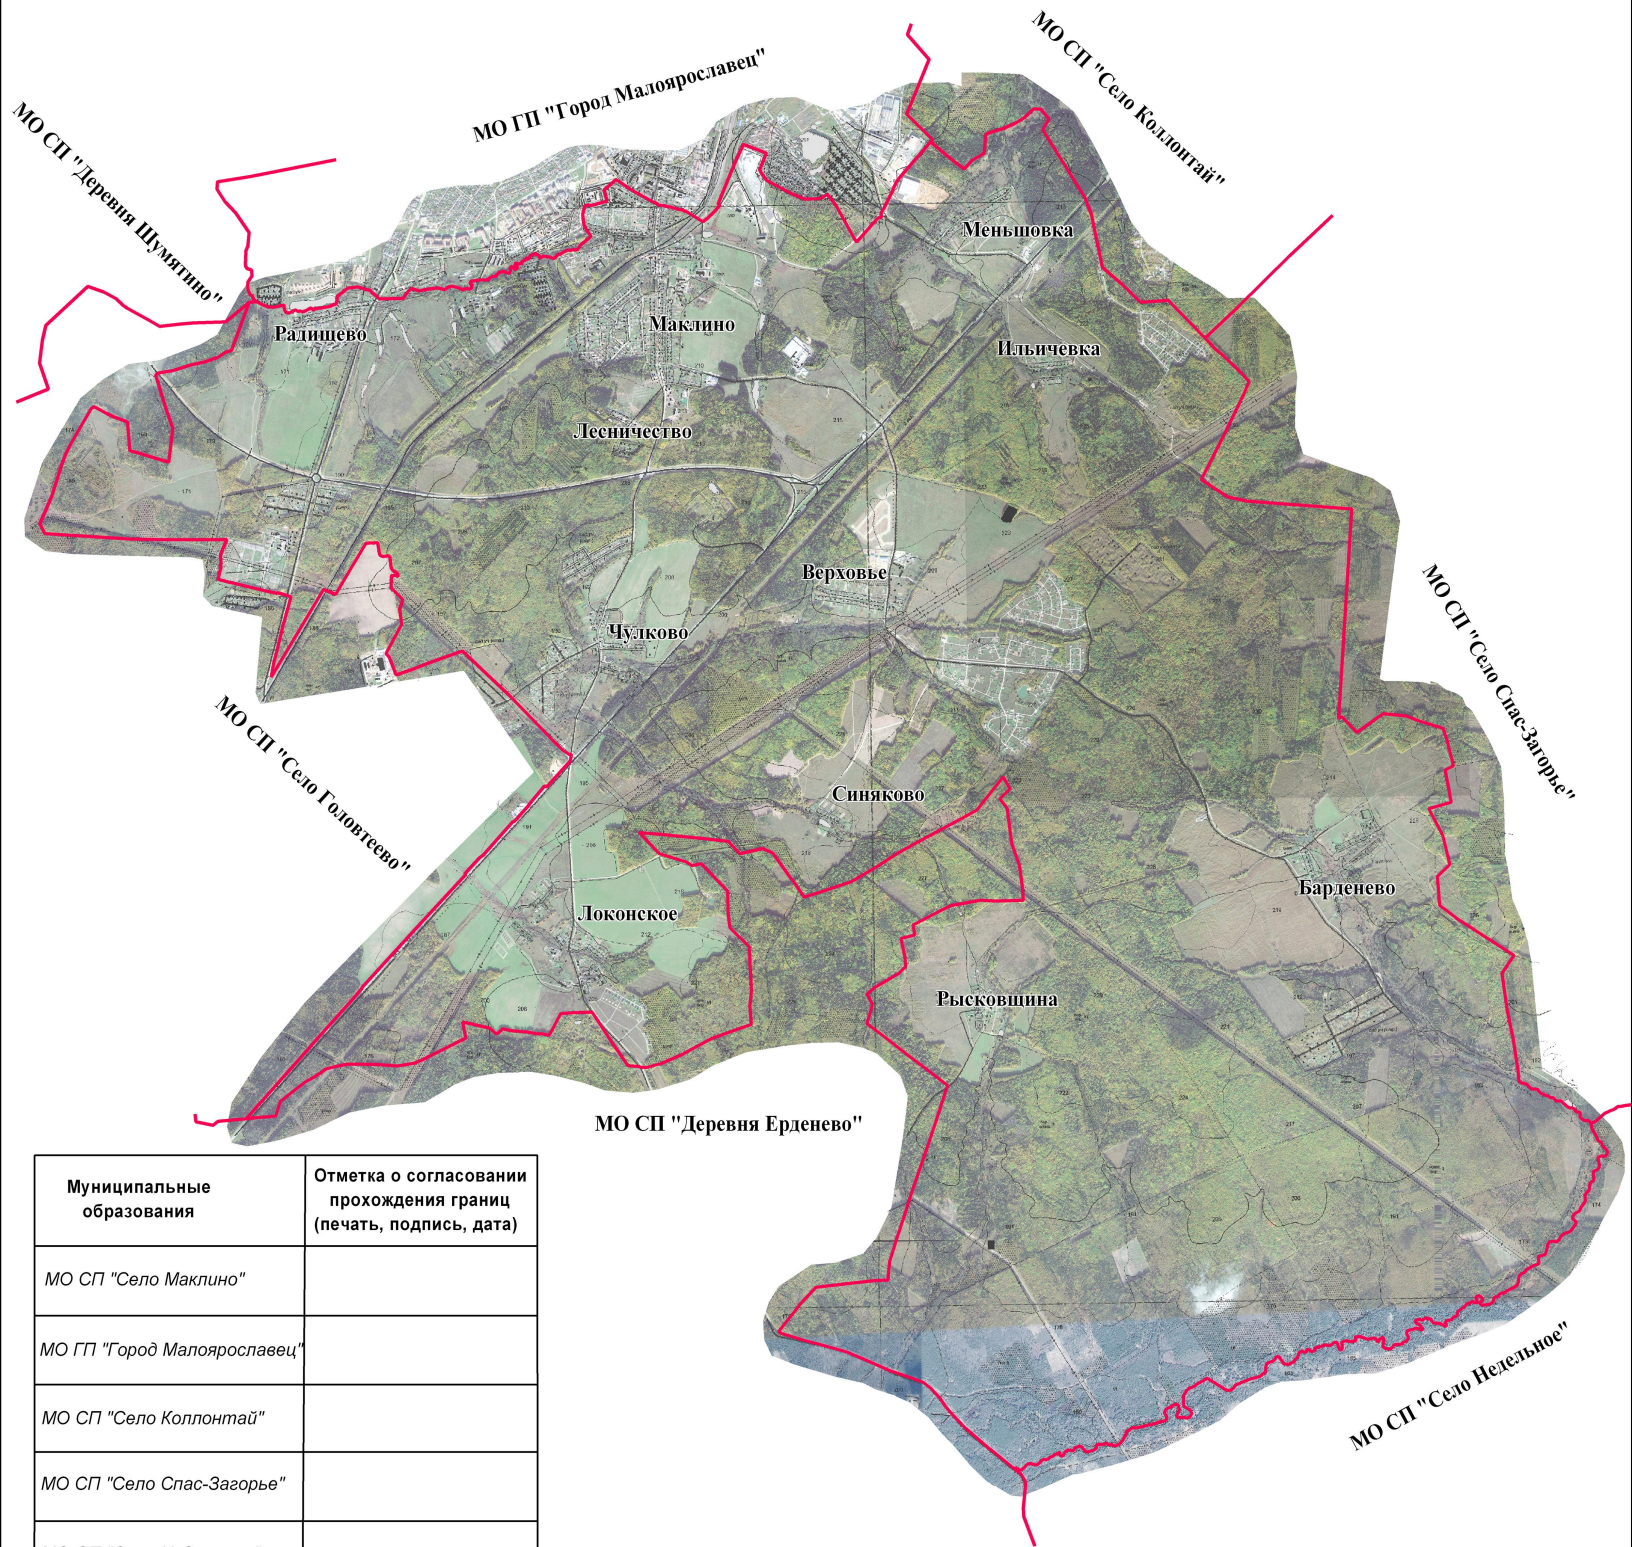

**ПРОЕКТ ГРАНИЦЫ МО СП "СЕЛО МАКЛИНО"
МАЛОЯРОСЛАВЕЦКОГО РАЙОНА КАЛУЖСКОЙ ОБЛАСТИ**

Муниципальные образования	Отметка о согласовании прохождения границ (печать, подпись, дата)
МО СП "Село Маклино"	
МО ГП "Город Малоярославец"	
МО СП "Село Коллонтай"	
МО СП "Село Спас-Загорье"	
МО СП "Село Недельное"	
МО СП "Деревня Ерденево"	
МО СП "Село Головтеево"	
МО СП "Деревня Шумятино"	

Масштаб 1:25 000

Условные обозначения:

- проектная граница муниципального образования