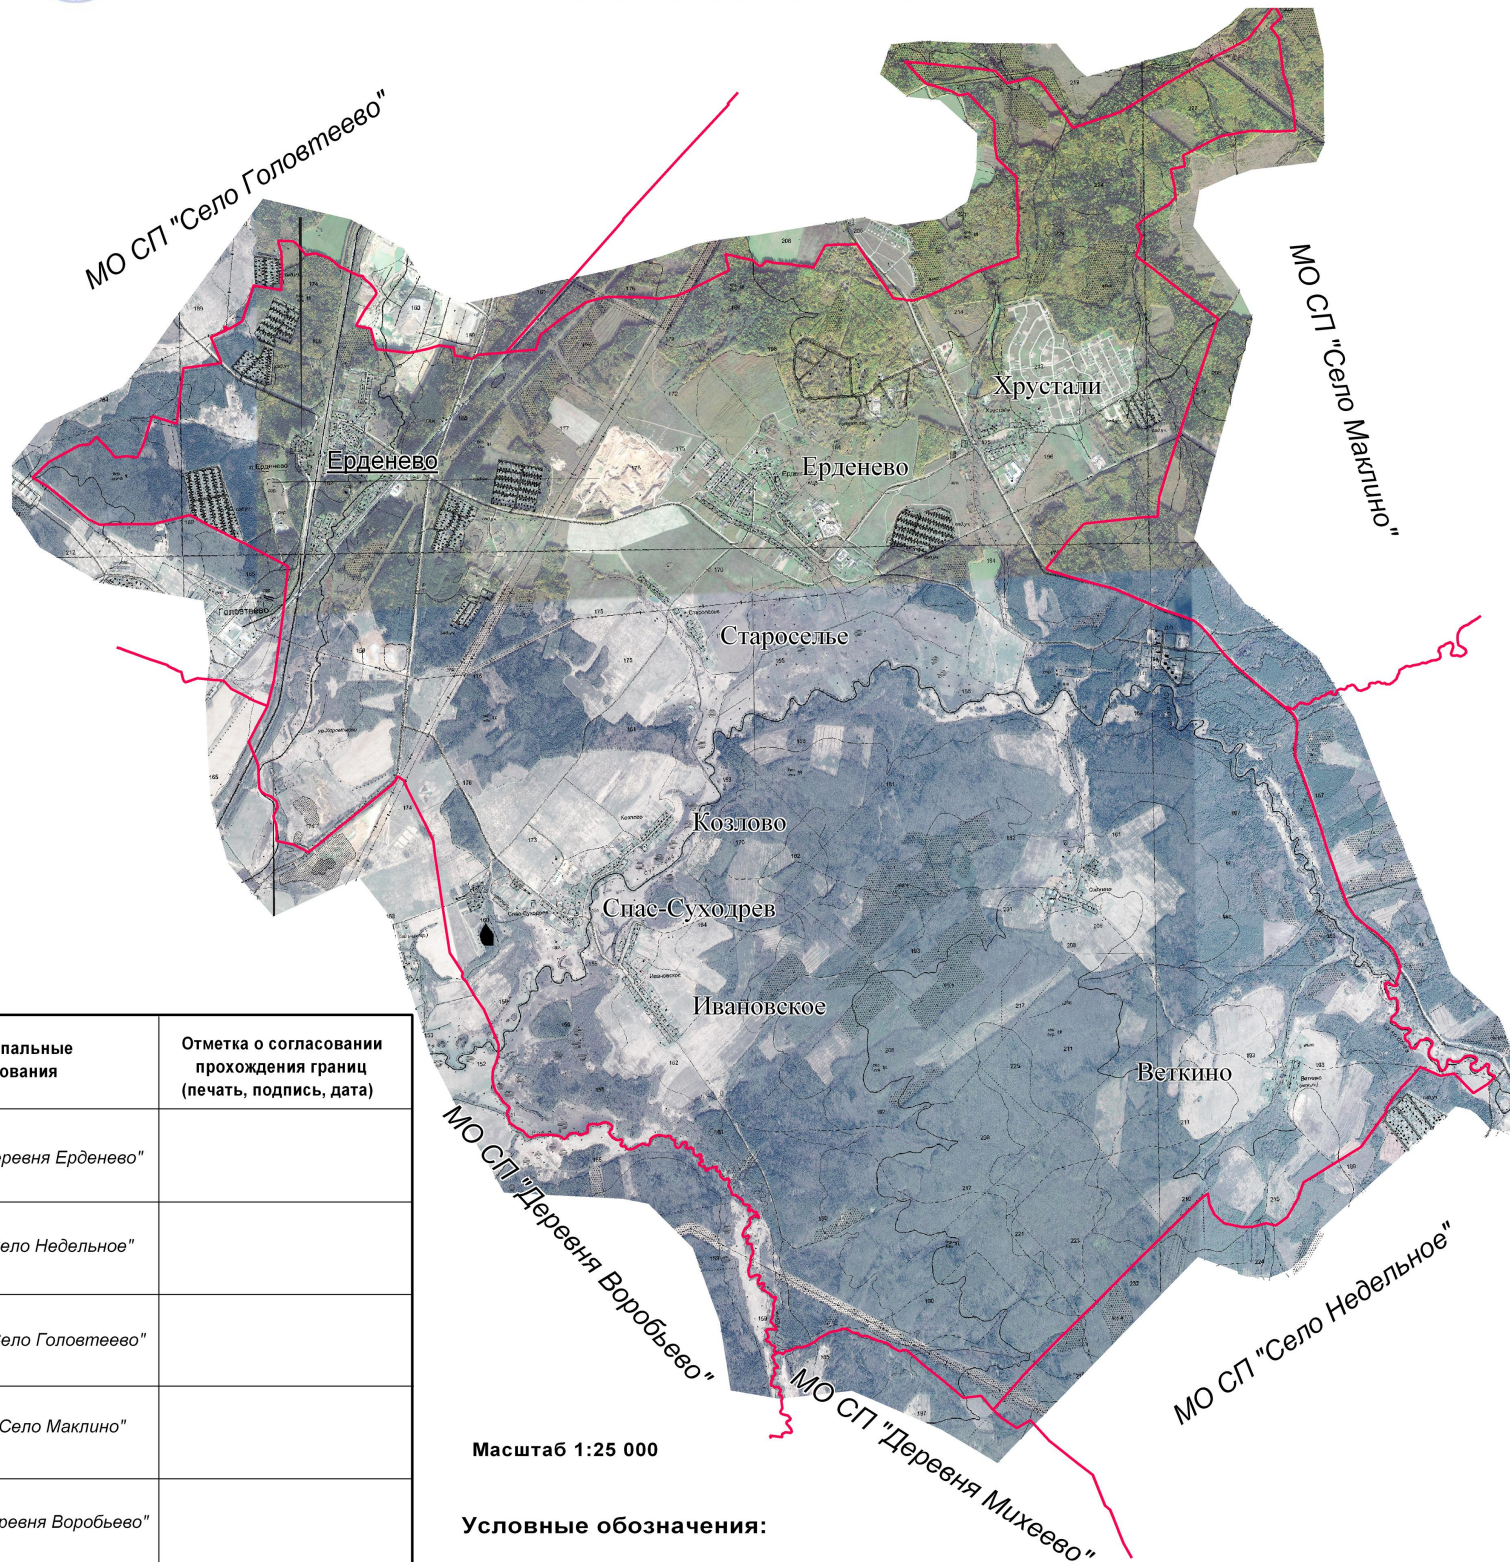

ПРОЕКТ ГРАНИЦЫ МО СП "ДЕРЕВНЯ ЕРДЕНЕВО" МАЛОЯРОСЛАВЕЦКОГО РАЙОНА КАЛУЖСКОЙ ОБЛАСТИ

Масштаб 1:25 000

Условные обозначения:

 - проектная граница муниципального образования

| Муниципальные образования | Отметка о согласовании прохождения границ (печать, подпись, дата) |
|---------------------------|---|
| МО СП "Деревня Ерденево" | |
| МО СП "Село Недельное" | |
| МО СП "Село Головтеево" | |
| МО СП "Село Маклино" | |
| МО СП "Деревня Воробьево" | |
| МО СП "Деревня Михеево" | |