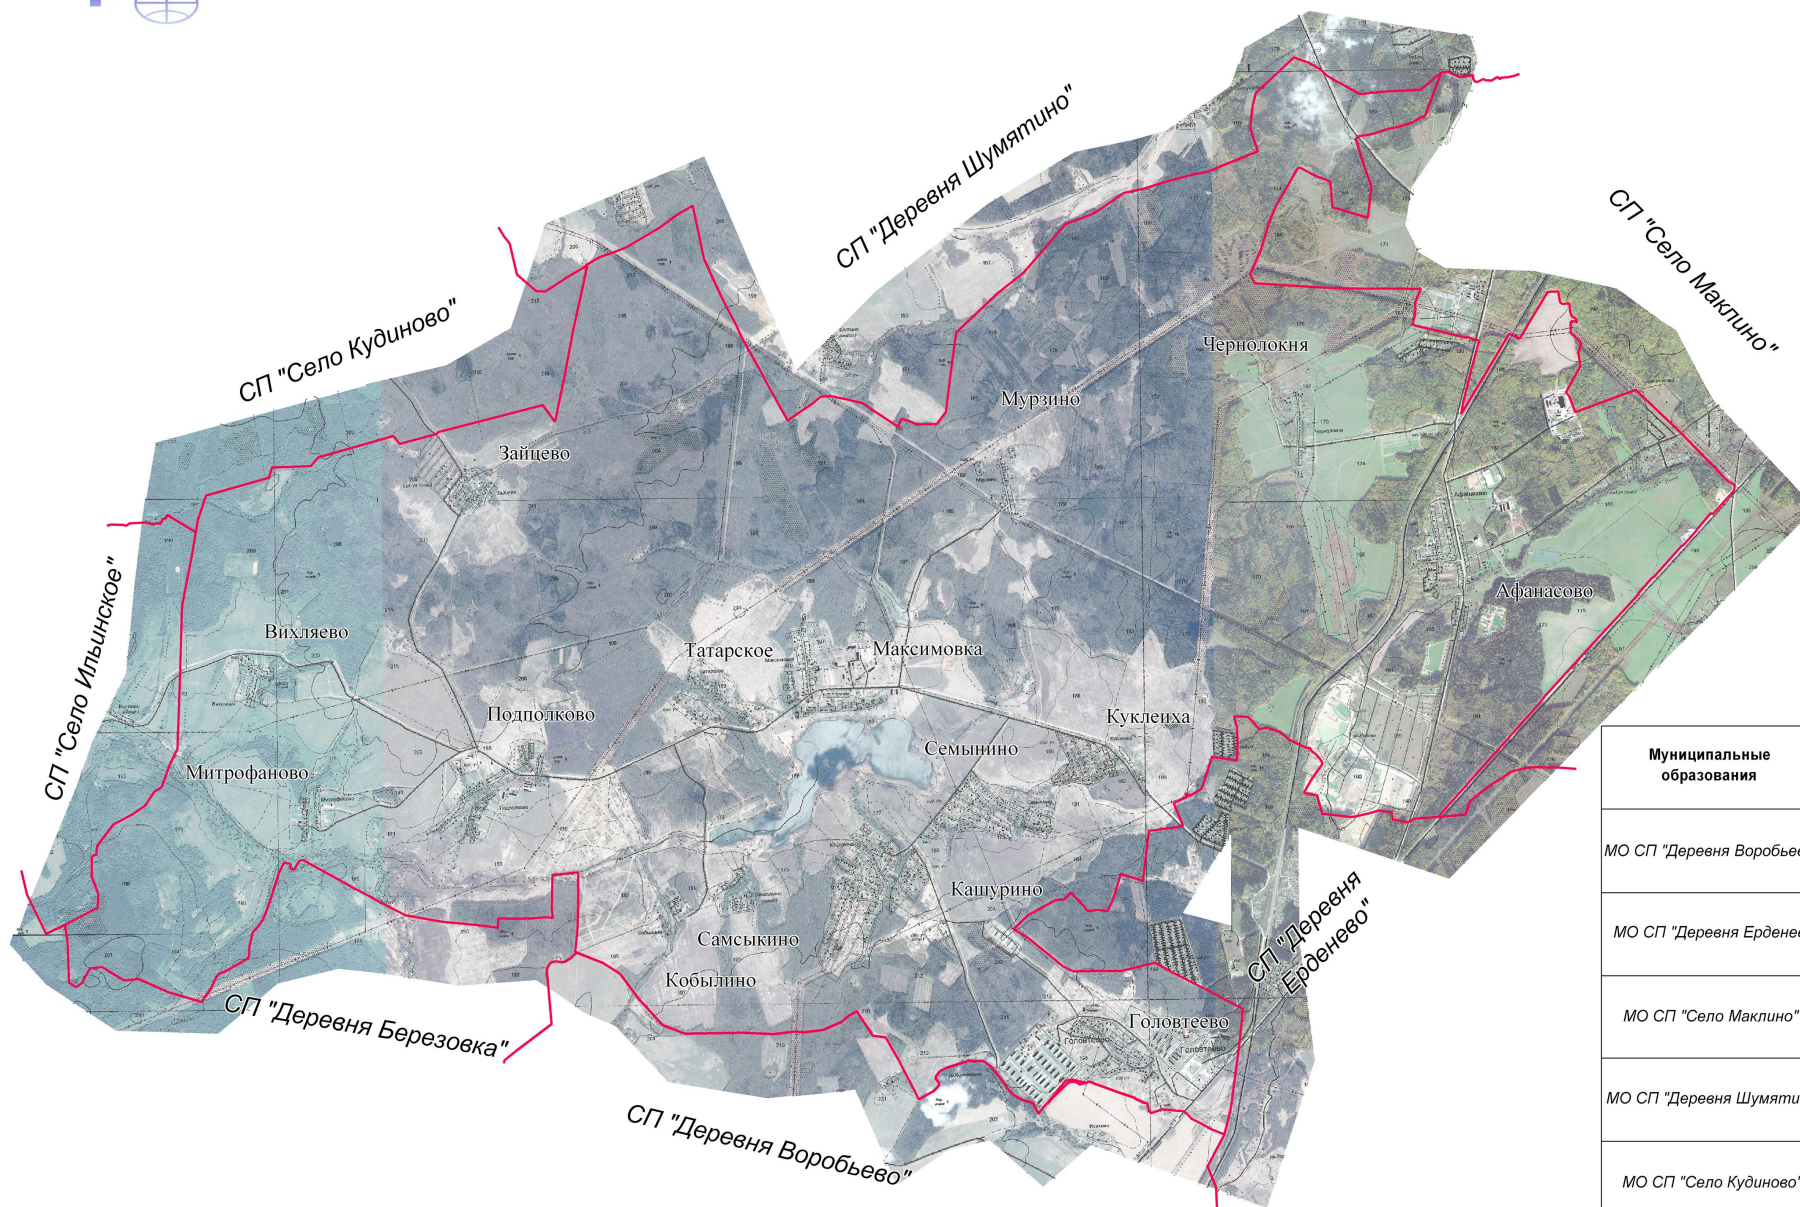

ПРОЕКТ ГРАНИЦЫ МО СП "СЕЛО ГОЛОВТЕЕВО" МАЛОЯРОСЛАВЕЦКОГО РАЙОНА КАЛУЖСКОЙ ОБЛАСТИ

Масштаб 1:25 000

Условные обозначения:

 - проектная граница муниципального образования

Муниципальные образования	Отметка о согласовании прохождения границ (печать, подпись, дата)
МО СП "Деревня Воробьево"	
МО СП "Деревня Ерденево"	
МО СП "Село Маклино"	
МО СП "Деревня Шумятино"	
МО СП "Село Кудиново"	
МО СП "Село Ильинское"	
МО СП "Деревня Березовка"	
МО СП "Село Головтеево"	